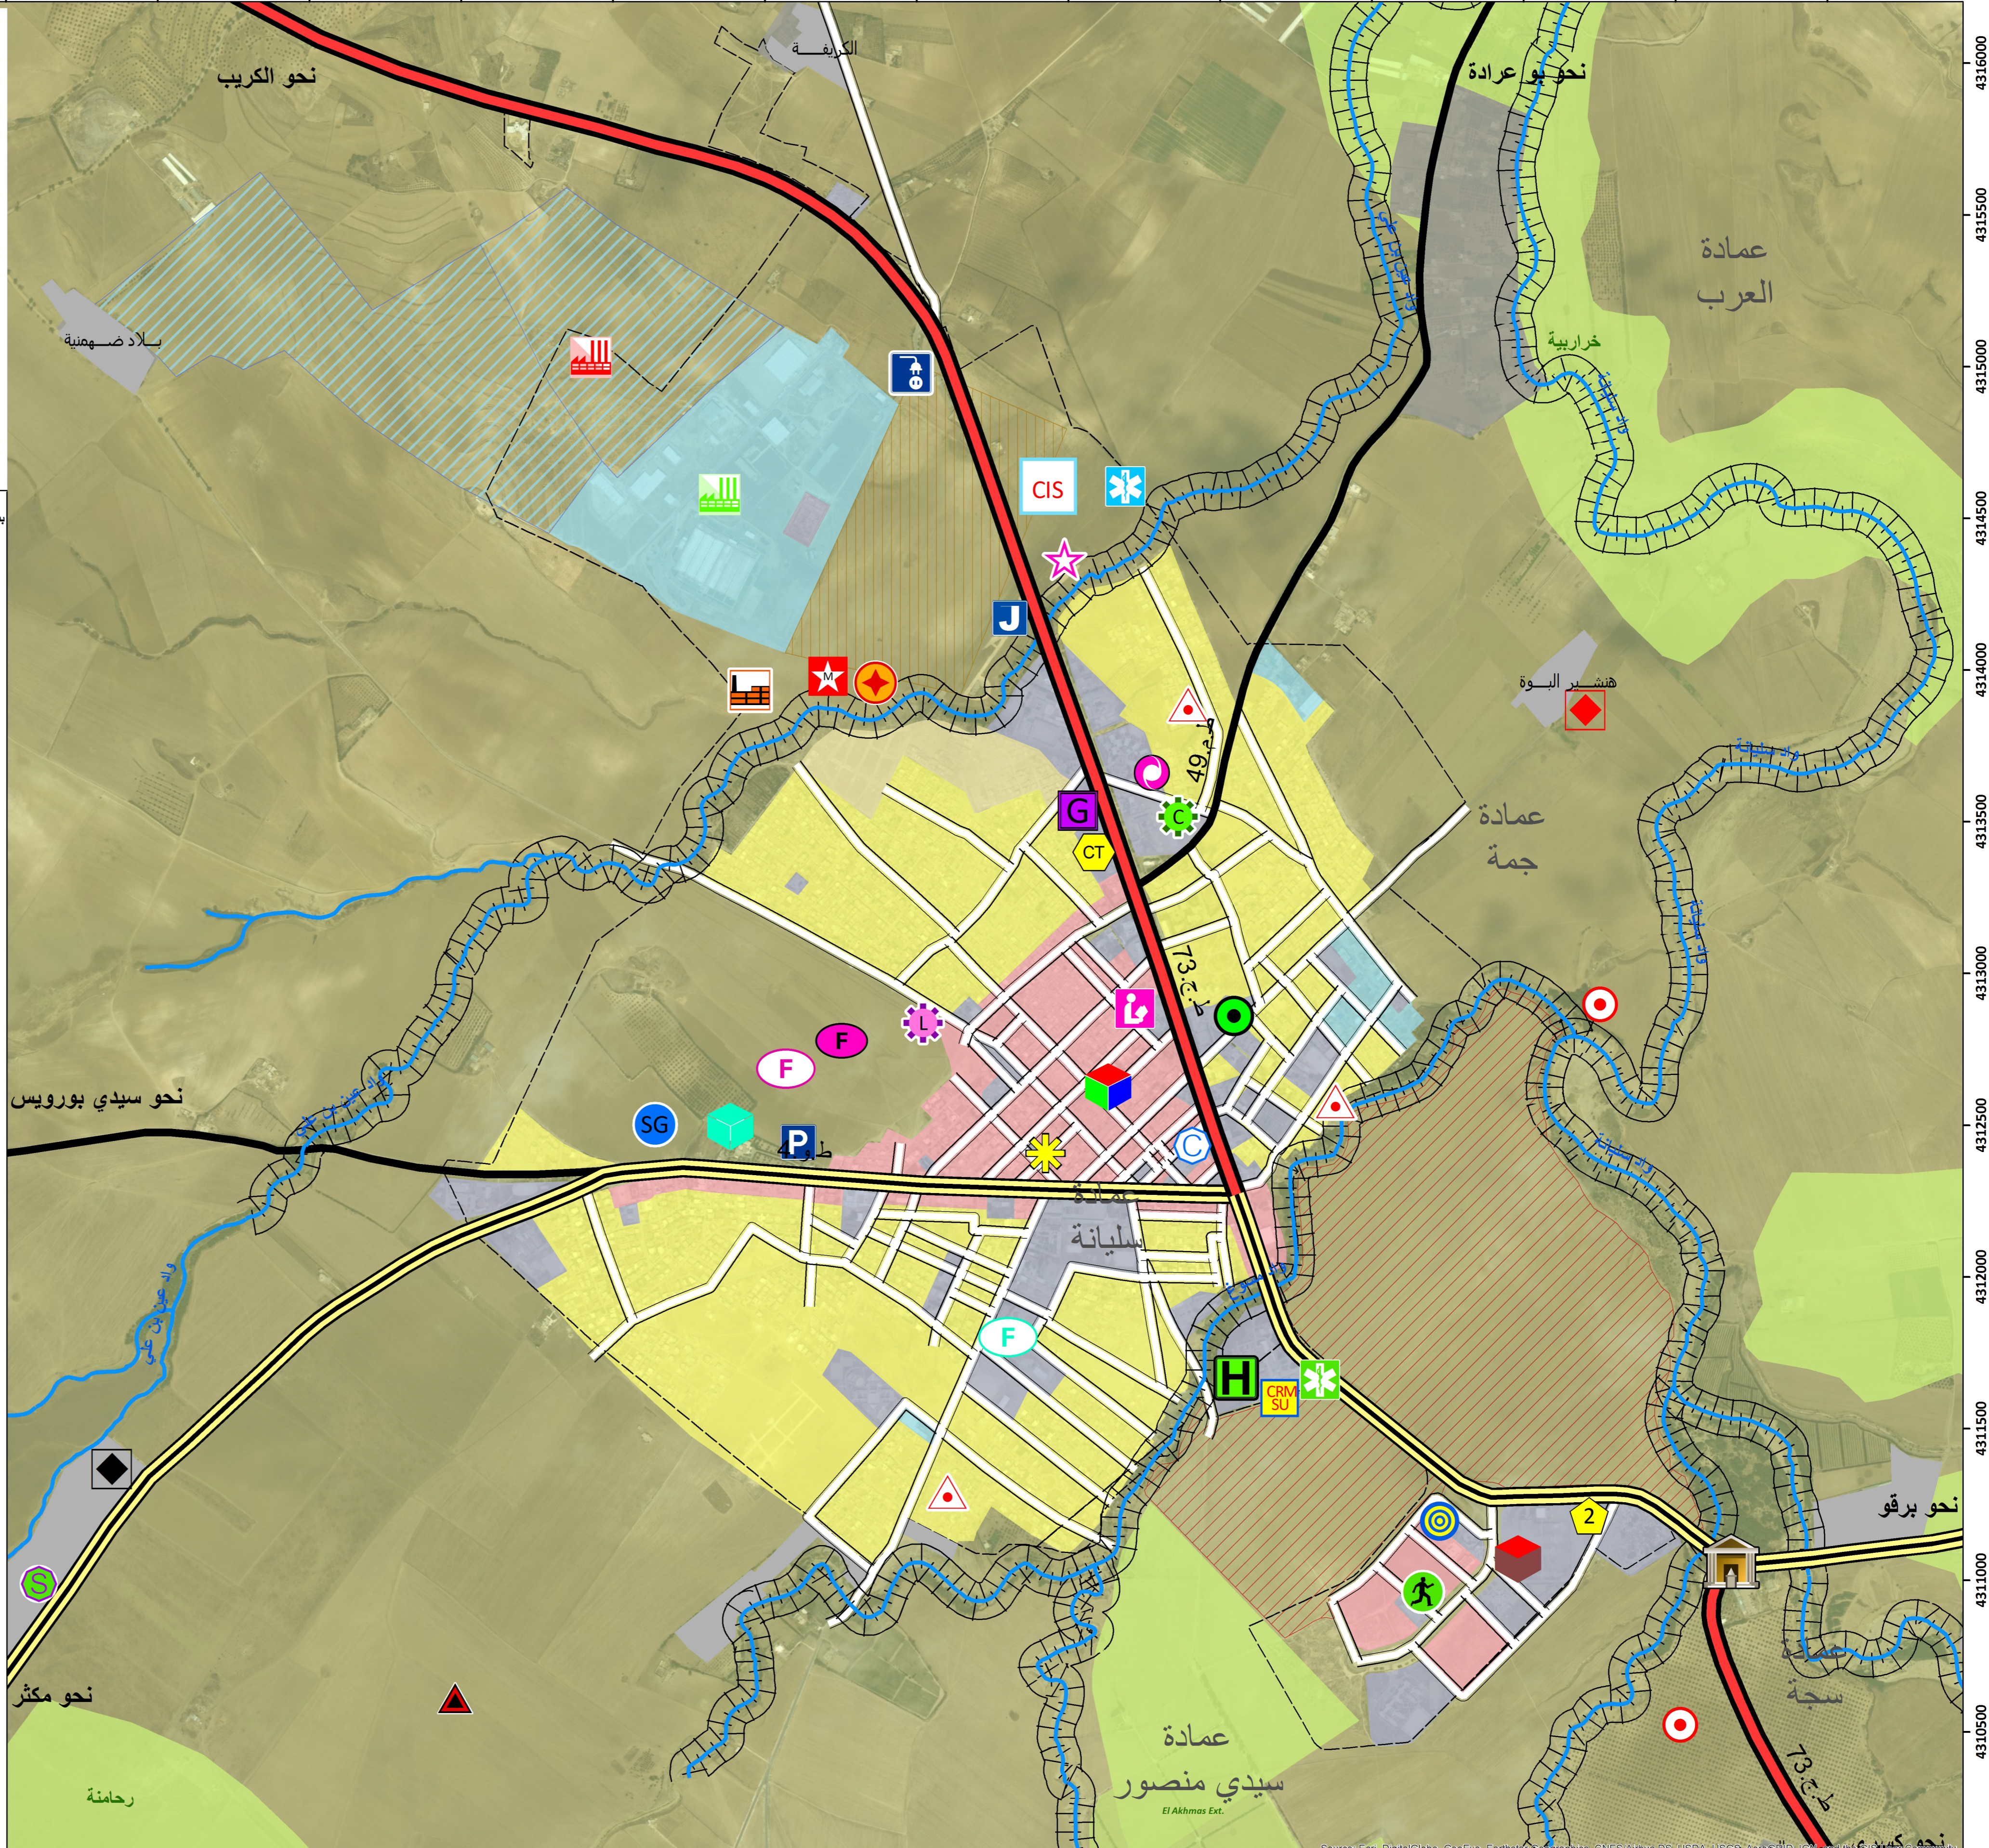

ديسمبر 2018

السلم = 1:12 000

التجهيزات	منجز / مخطط / مخطط / مخطط	التهيئة العمرانية	منجز / مخطط / مخطط / مخطط
سوق الجملة (للتطوير)		منطقة عمرانية	
المعهد العالي للدراسات (مدرسة عليا للمهندسين، معهد عليا للبيولوجيا)		منطقة متعددة الاختصاصات	
مركز تكوين مهني		منطقة حرفية	
مركز تكوين للعاطلين عن العمل من حاملي الشهادات العليا ولتأطير الباعثين الصغار		منطقة صناعية	
مركز فرز البريد		منشآت عمومية	
الإدارة القضائية		منطقة ذات قانون محدد	
تهيئة محكمة جنائية		توسع عمراني بعيد المدى	
تهيئة محكمة تعقيب		مقسم AFH لسليانة الجديدة	
تمديد المستشفى الجهوي		تجمع ريفي	
مركز مندمج للصحة		تهيئة الأحياء الشعبية	
مختبر خزعة		التهيئة مدخل المدينة	
مختبر جهازي للوقاية الصحية		مشروع تهيئة وتهيئة الموقع الأثري "قرية زاما"	
مركز جهازي للصحة الجامعية والمدرسية		تهيئة الوسط الطبيعي	
معهد نموذجي		تصحيح مسار الوديان وحماية ضد الفيضانات	
مدرسة اعدادية نموذجية مع مبيت		التهيئة الفلاحية	
مسبح مغطى		المناطق السقوية	
		الزراعات السقوية والزراعات البعلية	
التجهيزات الثقافية		البنية التحتية	
متحف جهازي أثري		شبكة الطرق	
مسرح في الهواء الطلق		مركز فني للنقل البري	
مكتبة عمومية		محطة النقل البري	
مركز ثقافي		طريق وطنية	
دار الشباب		طريق جهوية	
مركز أنشطة للشباب		طريق محلية	
معهد جهازي للموسيقي		طريق سريعة	
مركز الفنون الدرامية		توسيع وتحديث	
بناء مدارج وإعادة تأهيل الملعب المشعب بسليانة المدينة		منشآت للعبور	
مسلك للاعاب الرياضية		البنية التحتية وشبكات أخرى	
قاعة الجمباز		بنايات صناعية و توسيع مناطق المهن الصغرى	
		منطقة صناعية	
		منطقة صناعية عصرية	
		محطة تطهير	
		محطة تحويل الكهرباء	
		إنشاء مركز قيادة جهازي لمجابهة الإرهاب والمخاطر الطبيعية	
حدود العمادة			
محيط مثال التهيئة العمرانية			

4316000 4315500 4315000 4314500 4314000 4313500 4313000 4312500 4312000 4311500 4311000 4310500

Source: Esri, DigitalGlobe, GeoEye, Earthstar/Earthstar, CNES/Airbus DS, USDA/USGS/Airphoto, IGN, AeroGRID, IGN, GeoEye, GeoEye, GeoEye